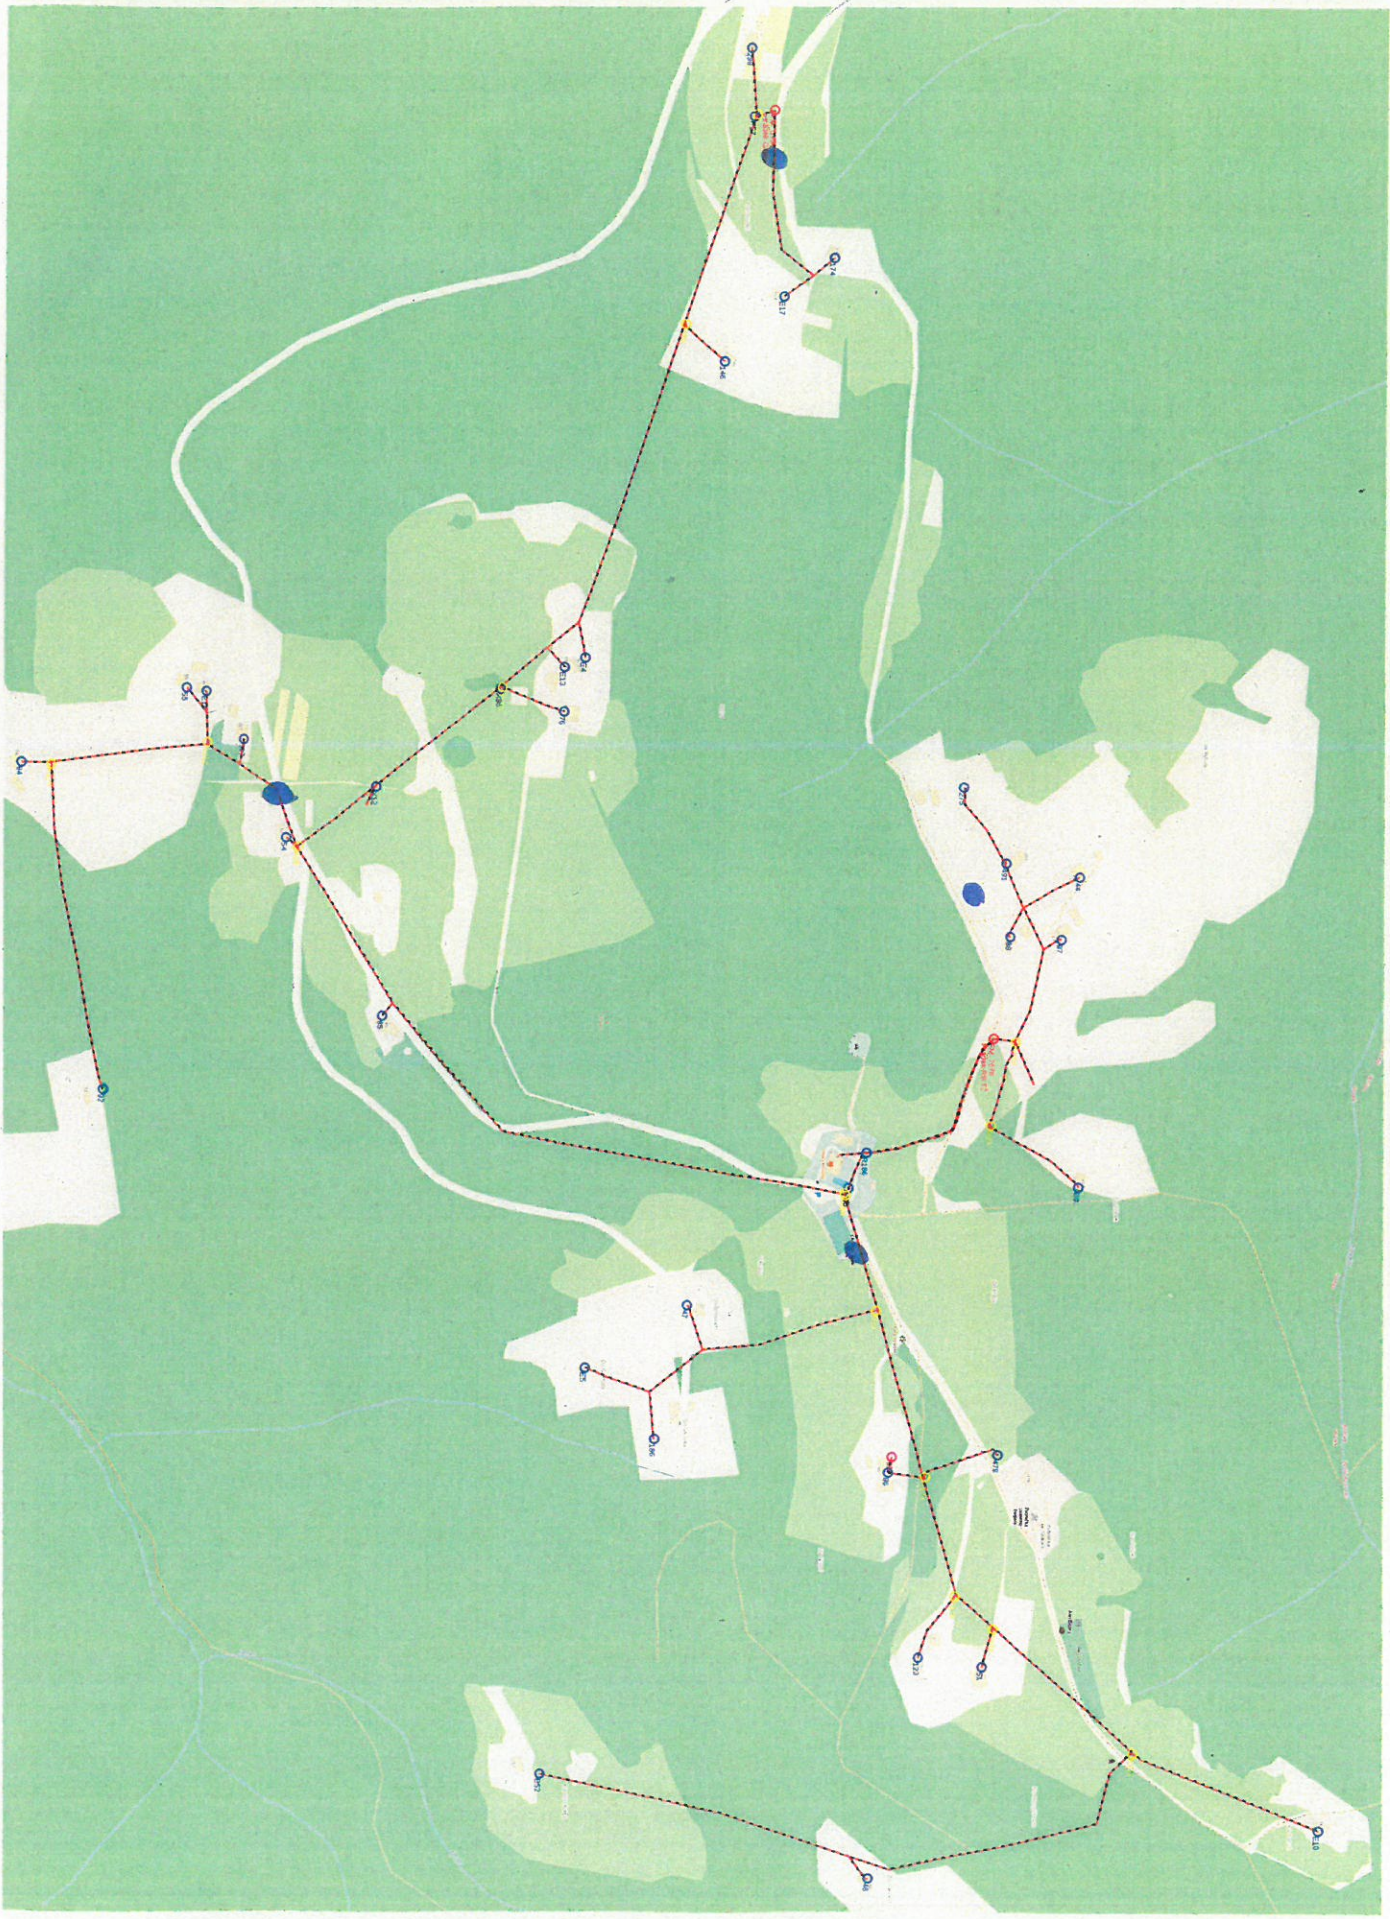

Hrádek FM\_7676, FM\_0396, 08.15.22.2020 07:30 - 18:00  
09.11.2020 07:30 - 15:30

**Hrádek FM\_7672, FM\_7673, FM\_7674 08,15,22.2020 07:30 - 18:00**  
**09.11.2020 07:30 - 15:30**