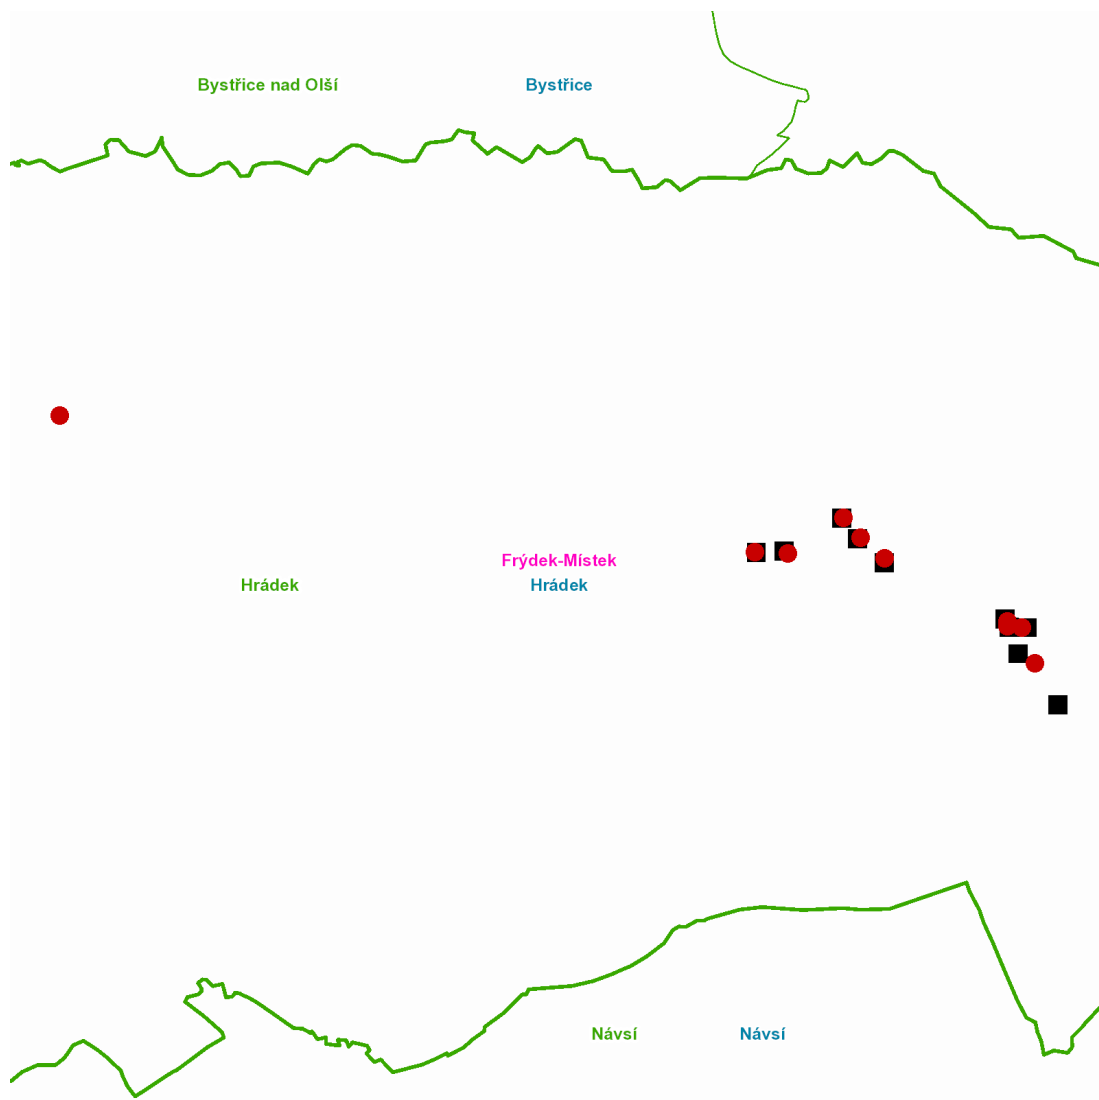

dne **14. 10. 2021** od **7:30** do **10:30** hodin

Plánovaná odstávka zahrnuje tyto lokality:**Hrádek (okres Frýdek-Místek)**

č. p. 76, 146, 174, 298

č. ev. 4, 13, 17

kat. území **Hrádek** (kód **647357**): parcelní č. 767, 1271/2, 1874/2

dne 14. 10. 2021 od 7:30 do 10:30 hodin**Orientační mapový podklad odstávkou dotčených lokalit****VYSVĚTLIVKY**

- – adresy dotčené odstávkou elektřiny
- – místa připojení k elektrické síti dotčená odstávkou