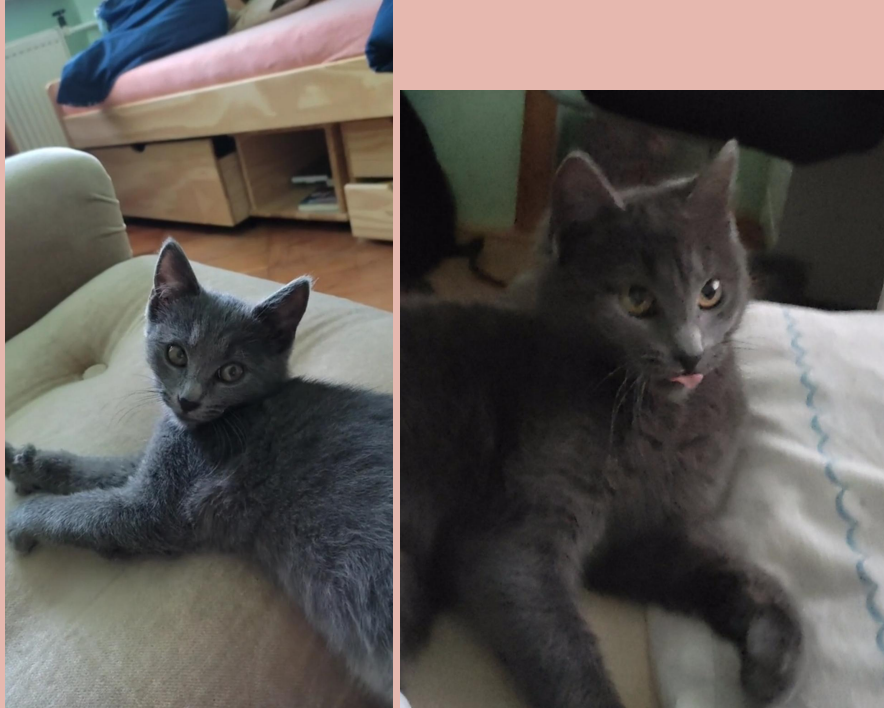

HLEDÁ SE KOČKA

Ztracena 06.03., Hrádek (část Lyngi)

**Menší vzrůst, barva: modrošedá, není plachá, zvl. znamení:
jizva na bříše po kastraci**

VIDĚLI JSTE? 723 246 986