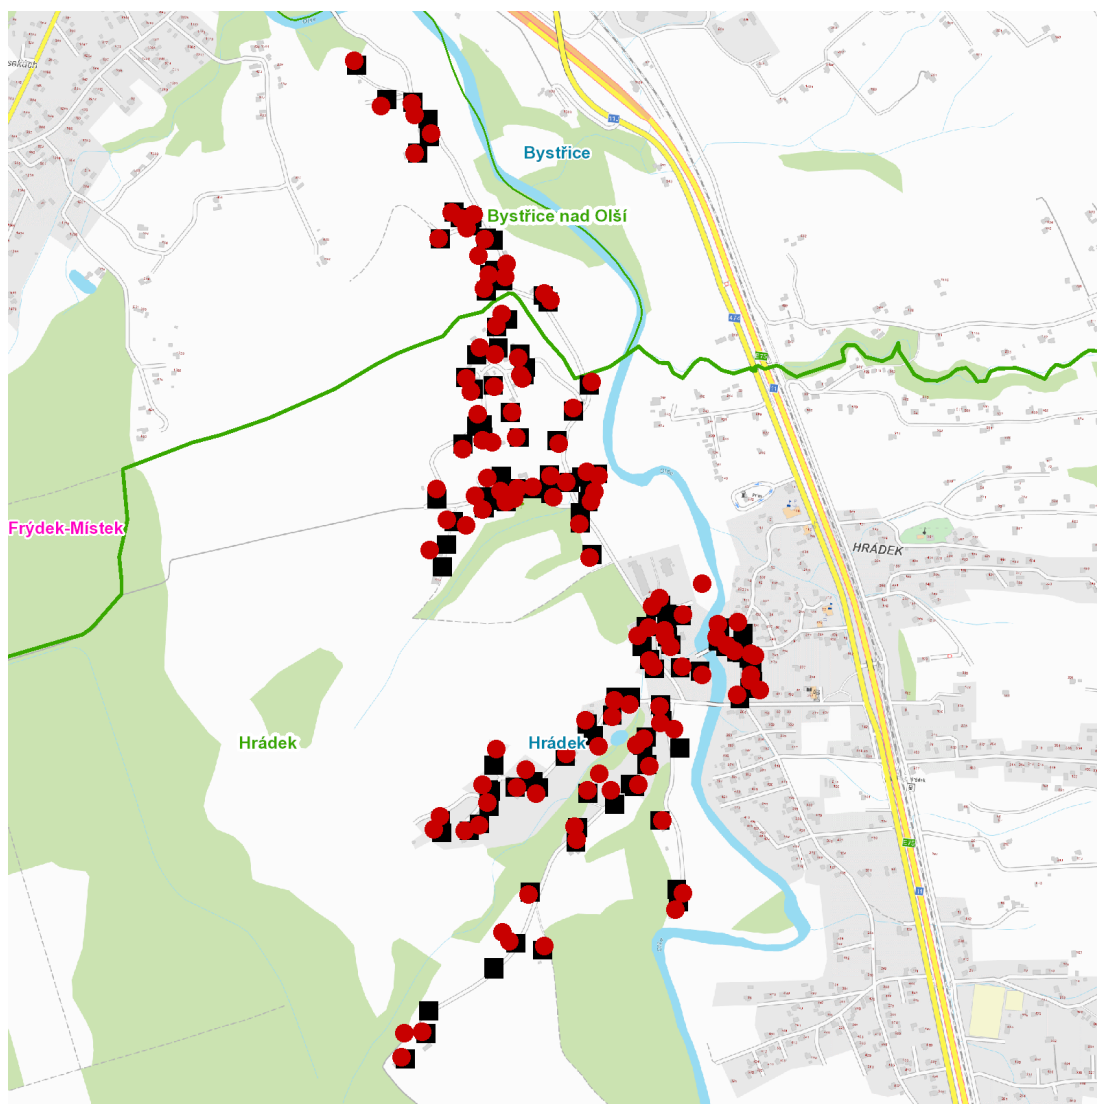

dne **26. 10. 2023** od **8:30** do **17:00** hodin

Plánovaná odstávka zahrnuje tyto lokality:**Bystřice** (okres Frýdek-Místek)

č. p. 232, 233, 235, 247, 264, 272, 277, 320, 415, 417, 479, 703, 741, 763, 795, 1048, 1292, 1397, 1404

kat. území **Bystřice nad Olší** (kód **616923**): **parcelní č.** 3005

Hrádek (okres Frýdek-Místek)

č. p. 18, 20, 28-35, 37-43, 46, 57, 58, 66, 73, 78, 111, 112, 113, 117, 121, 124, 127, 132, 133, 145, 150, 161, 165, 168, 172, 176, 181, 199, 201, 207, 209, 223, 239, 240, 250, 256, 259, 265, 268, 272, 274, 278, 284, 285, 291, 292, 301, 303, 317, 319, 320, 324, 328, 329, 338, 339, 348, 350, 373, 427, 441, 450, 459, 484, 489, 492, 497, 503, 504, 511, 512, 525, 530, 539, 543, 545, 546, 549, 550, 572, 577, 578

dne 26. 10. 2023 od 8:30 do 17:00 hodin**Orientační mapový podklad odstávkou dotčených lokalit****VYSVĚTLIVKY**

- – adresy dotčené odstávkou elektřiny
- – místa připojení k elektrické síti dotčená odstávkou

INFORMACE ZASLÁNA

IDDS: cg6b2a6 (Obec Bystřice)

IDDS: 9ejb382 (Obec Hrádek)