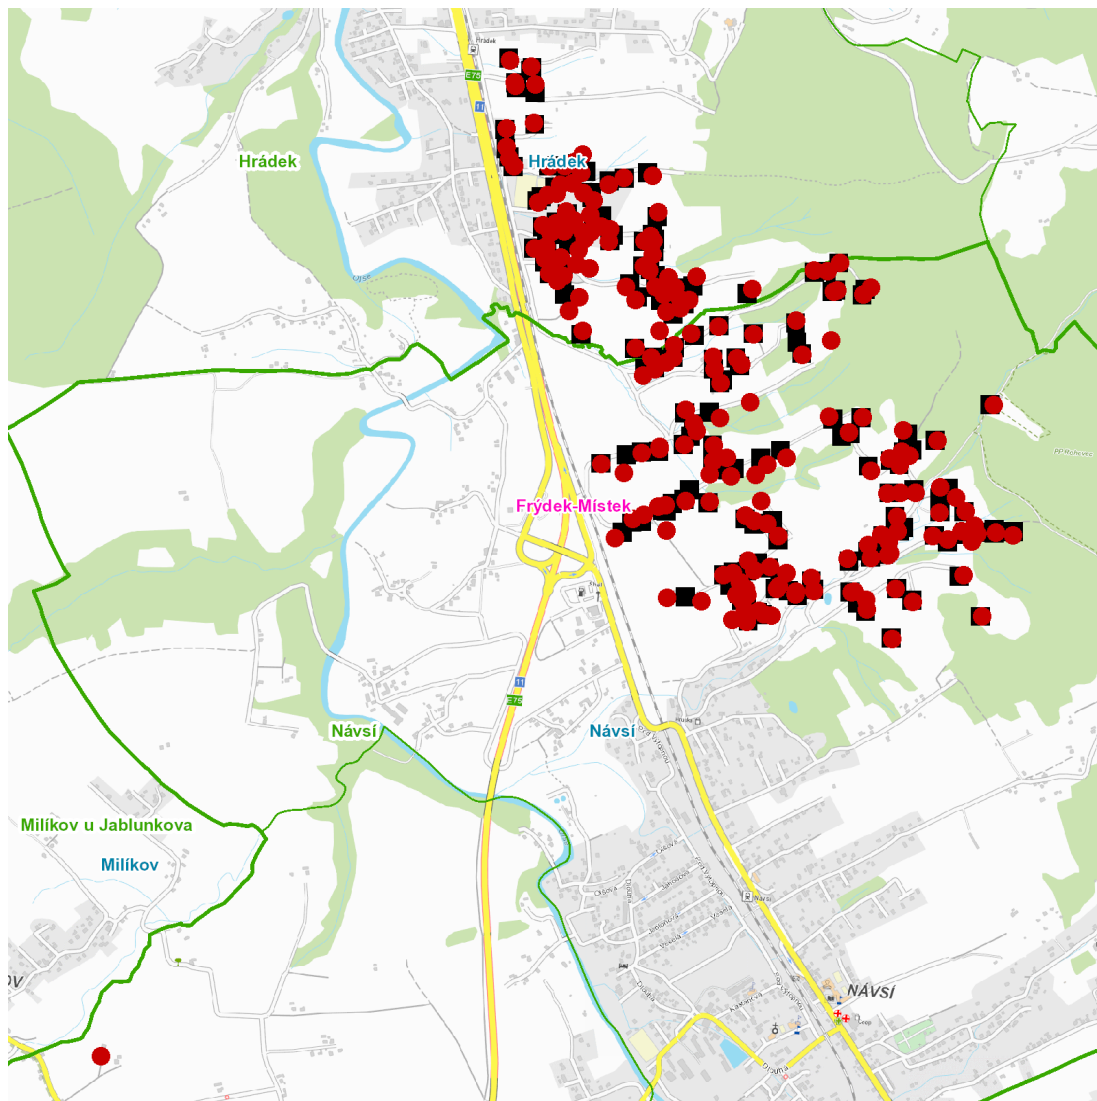

dne **14. 12. 2023** od **7:30** do **15:00** hodin

---

**Plánovaná odstávka zahrnuje tyto lokality:****Hrádek (okres Frýdek-Místek)**

č. p. 9, 16, 17, 21, 22, 24, 25, 64, 75, 90, 93, 94, 95, 101, 106, 116, 125, 159, 163, 177, 180, 184, 189, 216, 220, 230, 231, 241, 260, 261, 262, 264, 281, 288, 296, 332, 334, 336, 364, 445, 455, 456, 466, 472, 473, 476, 479, 485, 501, 502, 506, 508, 516, 518, 523, 524, 527, 535, 548, 556, 557, 568, 575, 582

kat. území **Hrádek** (kód **647357**): **parcelní č.** 477, 1025/5, 1043/9, 1043/12, 1043/13, 1043/20, 1046, 1054/5, 1104/7

**Návsí (okres Frýdek-Místek)**

č. p. 49, 52, 72, 86, 88, 169, 188, 213, 225, 236, 247, 250, 260, 266, 273, 278, 297, 305, 311, 312, 316, 320, 334, 354, 369, 378, 384, 392, 405, 411, 417, 420, 421, 425, 431, 437, 442, 443, 448, 463, 465, 474, 476, 498, 509, 513, 515, 520, 529, 530, 534, 543, 545, 546, 547, 549, 559, 579, 582, 588, 592, 598, 602, 620, 661, 675, 686, 701, 708, 770, 846, 874, 877, 882, 890, 894, 900, 904, 907, 911, 914, 917, 918, 920, 925, 927, 938, 939, 954, 955, 963, 974, 979, 988, 991, 994, 1000, 1003, 1004, 1011, 1020, 1032, 1044, 1058, 1077, 1099, 1115, 1116, 1128

dne **14. 12. 2023** od **7:30** do **15:00** hodin**Orientační mapový podklad odstávkou dotčených lokalit****VYSVĚTLIVKY**

- – adresy dotčené odstávkou elektřiny
- – místa připojení k elektrické síti dotčená odstávkou