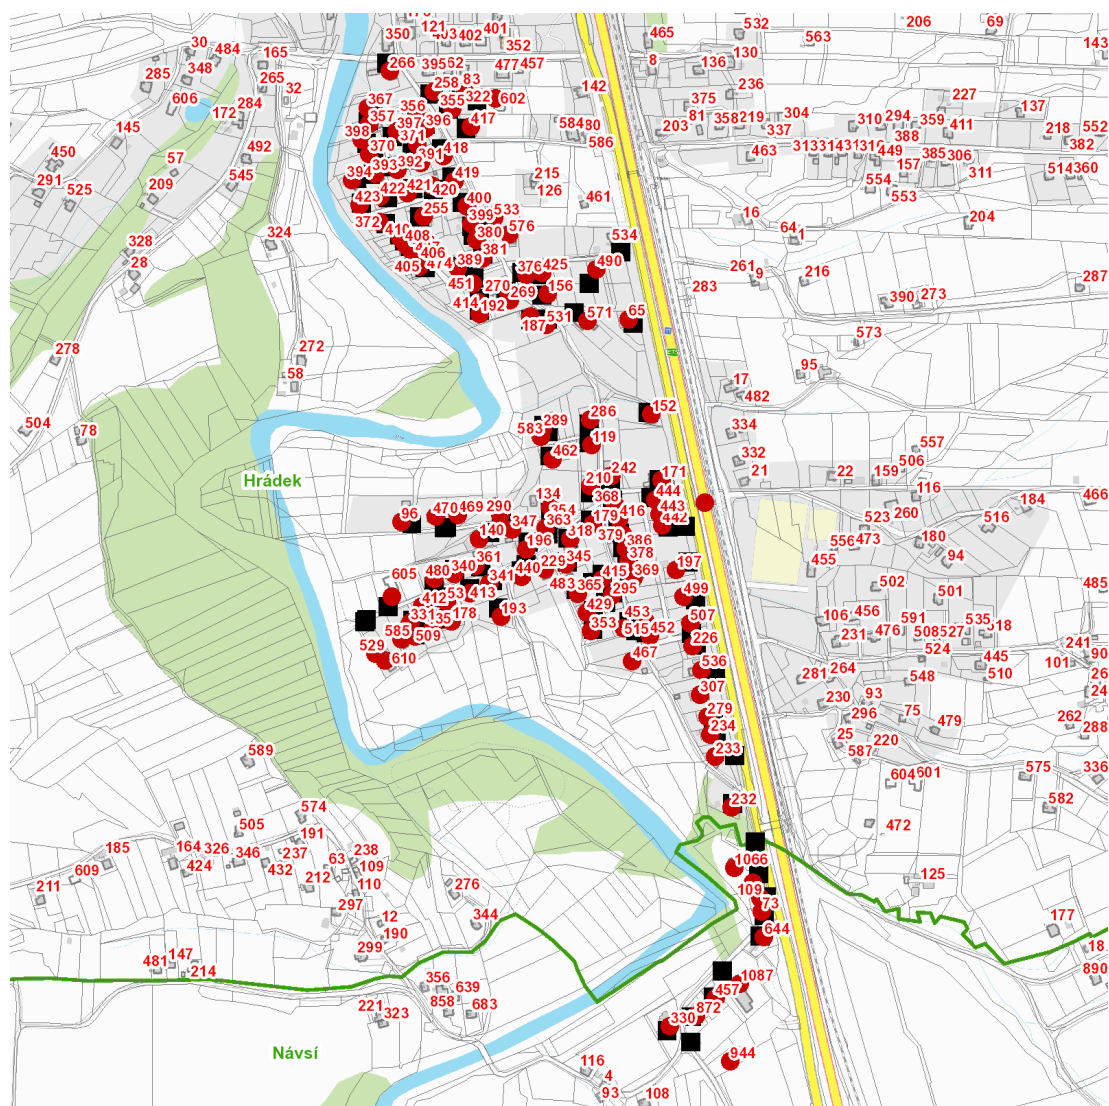

dne **17. 10. 2024** od **7:30** do **17:30** hodin

Plánovaná odstávka zahrnuje tyto lokality:**Hrádek (okres Frýdek-Místek)**

č. p. 53, 65, 96, 119, 140, 152, 156, 171, 178, 179, 187, 192, 193, 196, 197, 210, 226, 229, 232, 233, 234, 242, 255, 258, 266, 269, 270, 279, 286, 289, 290, 295, 307, 318, 322, 331, 340, 341, 345, 347, 353-357, 361, 363, 365, 367-372, 376, 378, 379, 380, 381, 386, 389, 391, 392, 393, 394, 396-400, 405-410, 412-423, 425, 429, 435, 440, 442, 443, 444, 451, 452, 453, 462, 467, 469, 470, 480, 490, 499, 507, 509, 515, 529, 531, 533, 536, 571, 576, 583, 585

dne 17. 10. 2024 od 7:30 do 17:30 hodin**Orientační mapový podklad odstávkou dotčených lokalit****VYSVĚTLIVKY**

- – adresy dotčené odstávkou elektřiny
- – místa připojení k elektrické síti dotčená odstávkou